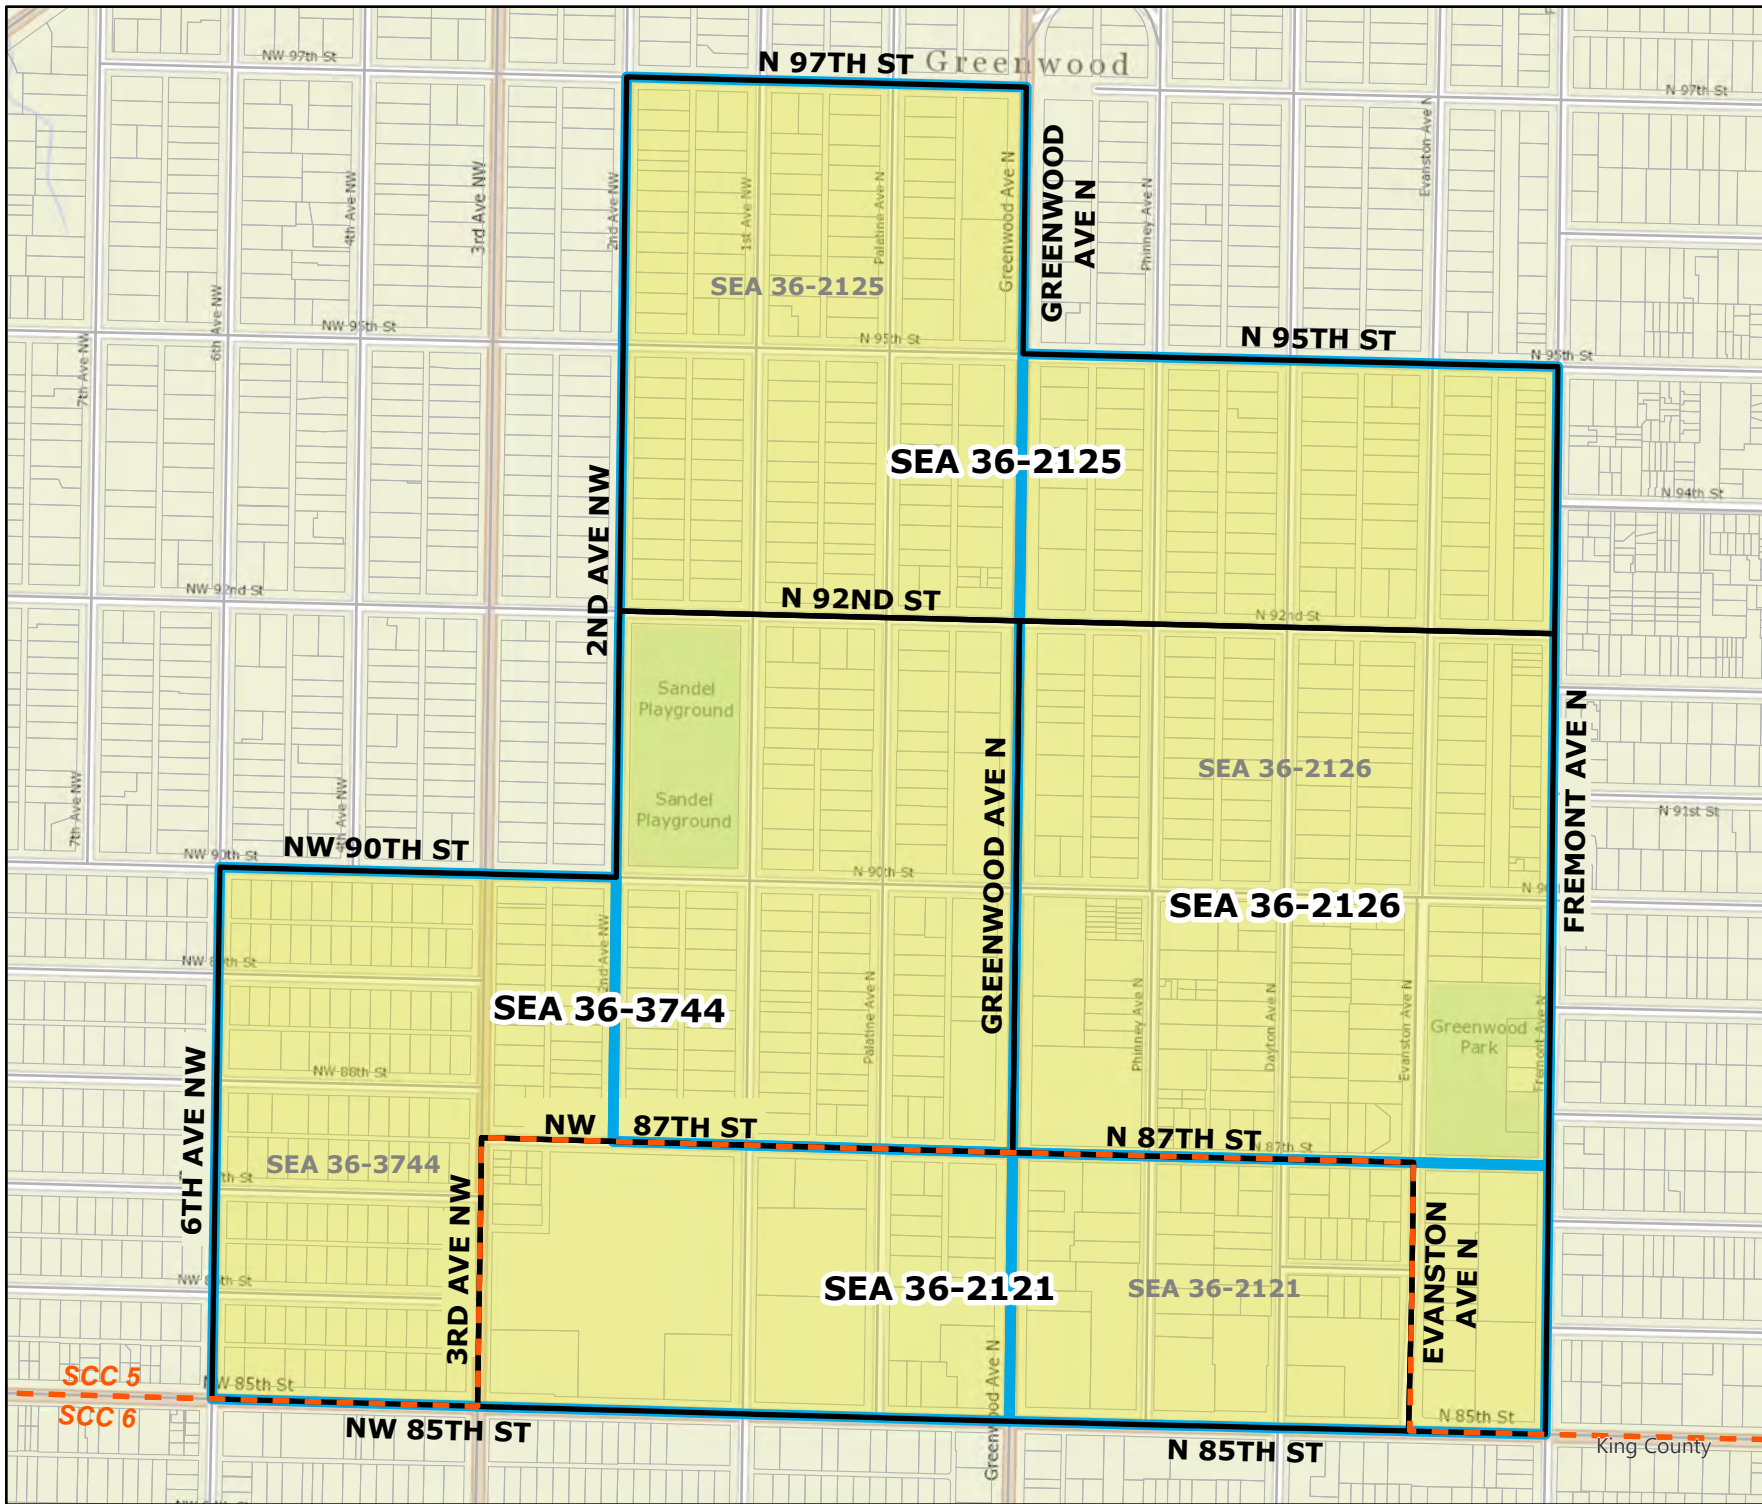

King County

2023 Precinct Alterations

Code	Precinct Name	LG	CG	CC	SCC
2121	SEA 36-2121	36	7	4	6
2125	SEA 36-2125	36	7	4	5
2126	SEA 36-2126	36	7	4	5
3744	SEA 36-3744	36	7	4	5

Original Precinct(s)					
2121	SEA 36-2121	36	7	4	6
2125	SEA 36-2125	36	7	4	6
2126	SEA 36-2126	36	7	4	5
3744	SEA 36-3744	36	7	4	6