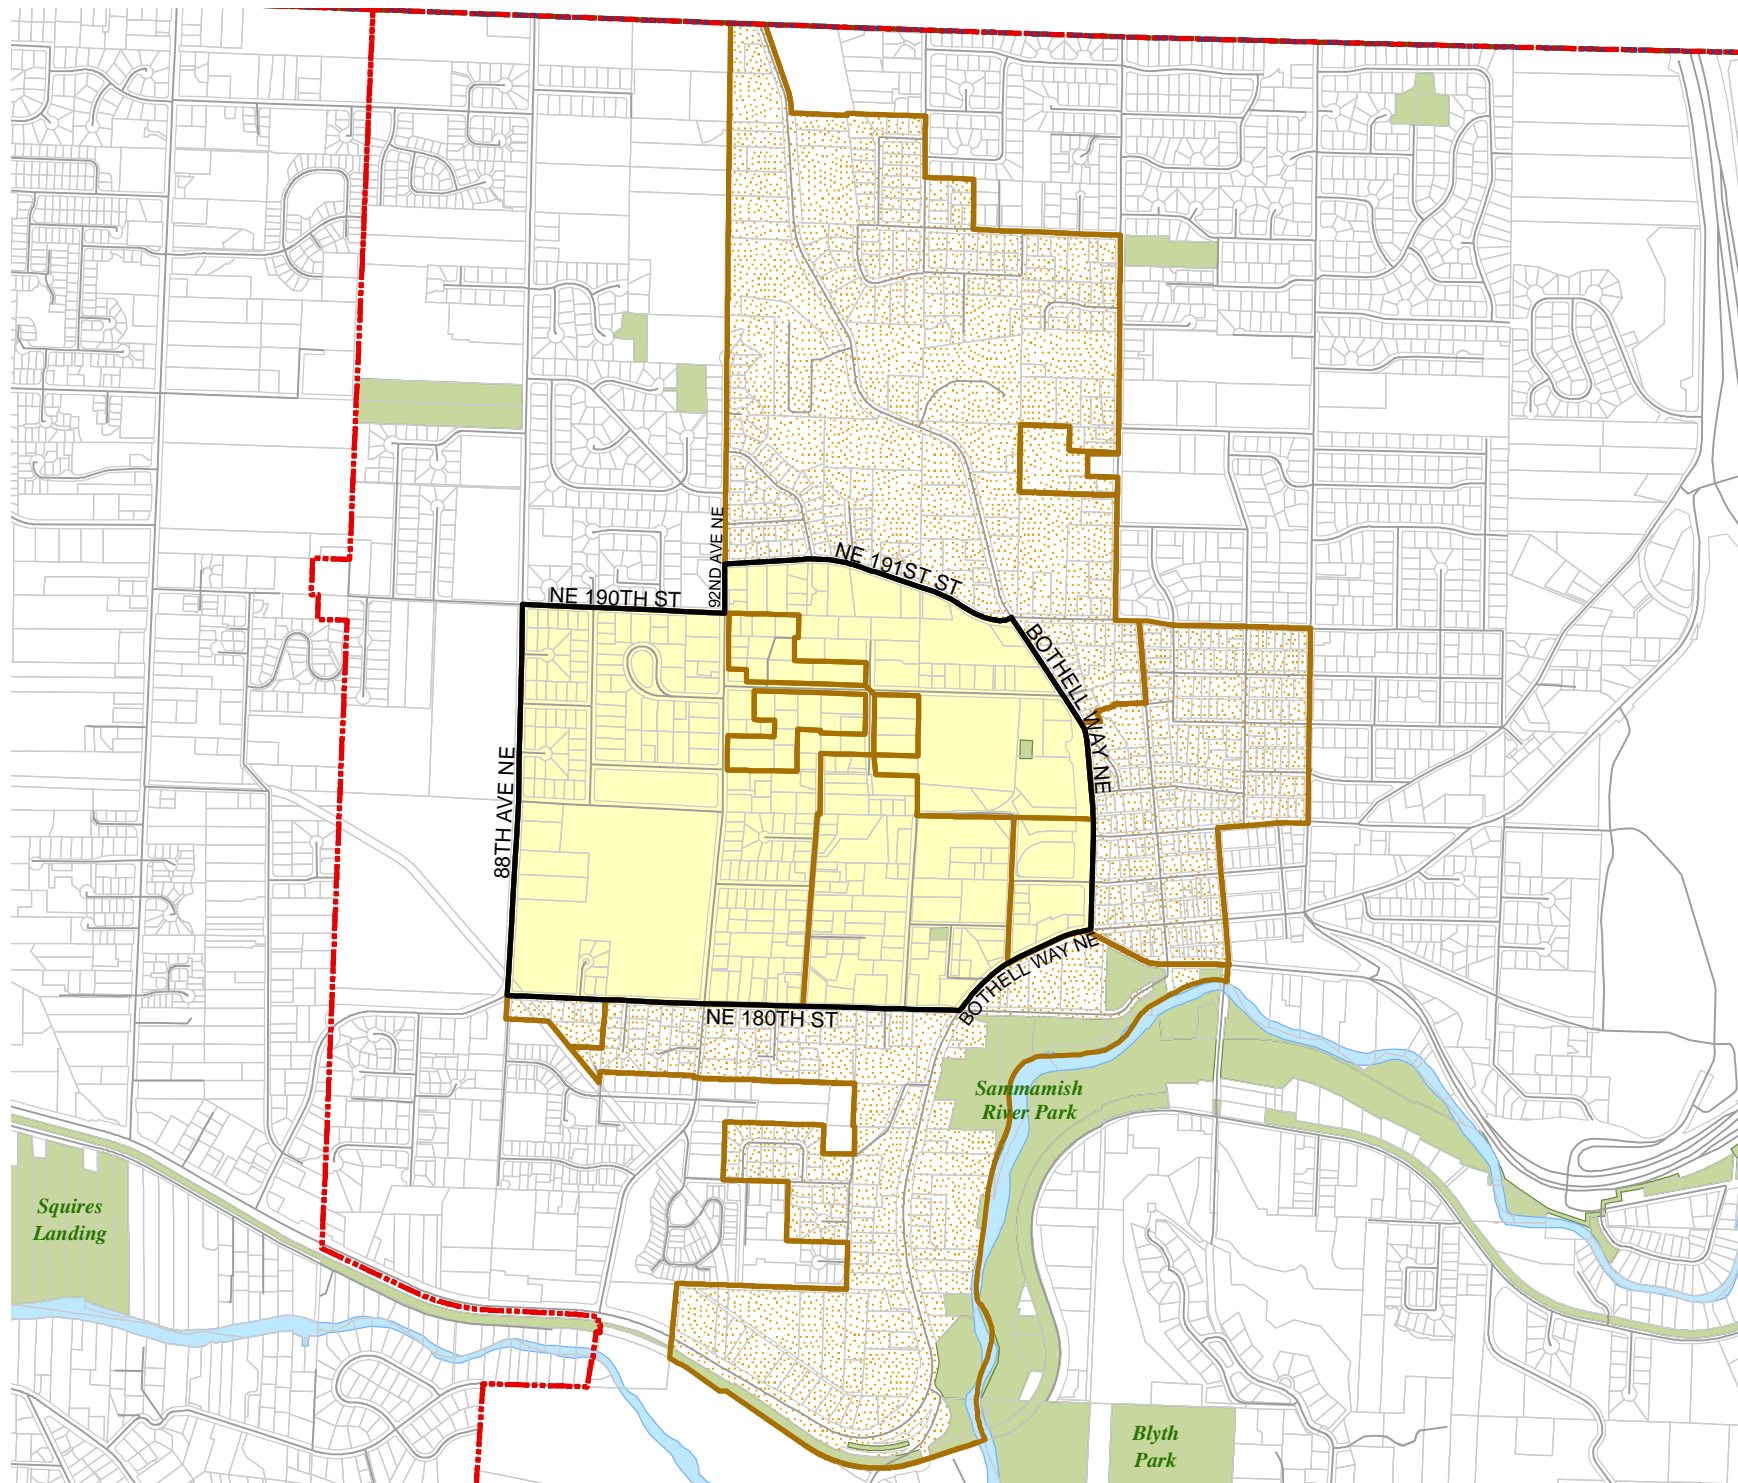

Census Tract: Tract 022001	S-T-R: 08-26-05
--------------------------------------	---------------------------

2014 Precinct Alterations

Code	Precinct Name	LG	CG	CC
0261	BOT 01-0261	1	1	1
1206	WESBO*	1	1	1
0253	BOT 01-0253	1	1	1
0254	BOT 01-0254	1	1	1
0256	BOT 01-0256	1	1	1
0261	BOT 01-0261	1	1	1

Legend

-  Legislative District Boundaries
-  Congressional District Boundaries
-  Council District Boundaries
-  New Precinct
-  Old Precinct(s)

Census Tract: Tract 021803	S-T-R: 07-26-05
--------------------------------------	---------------------------