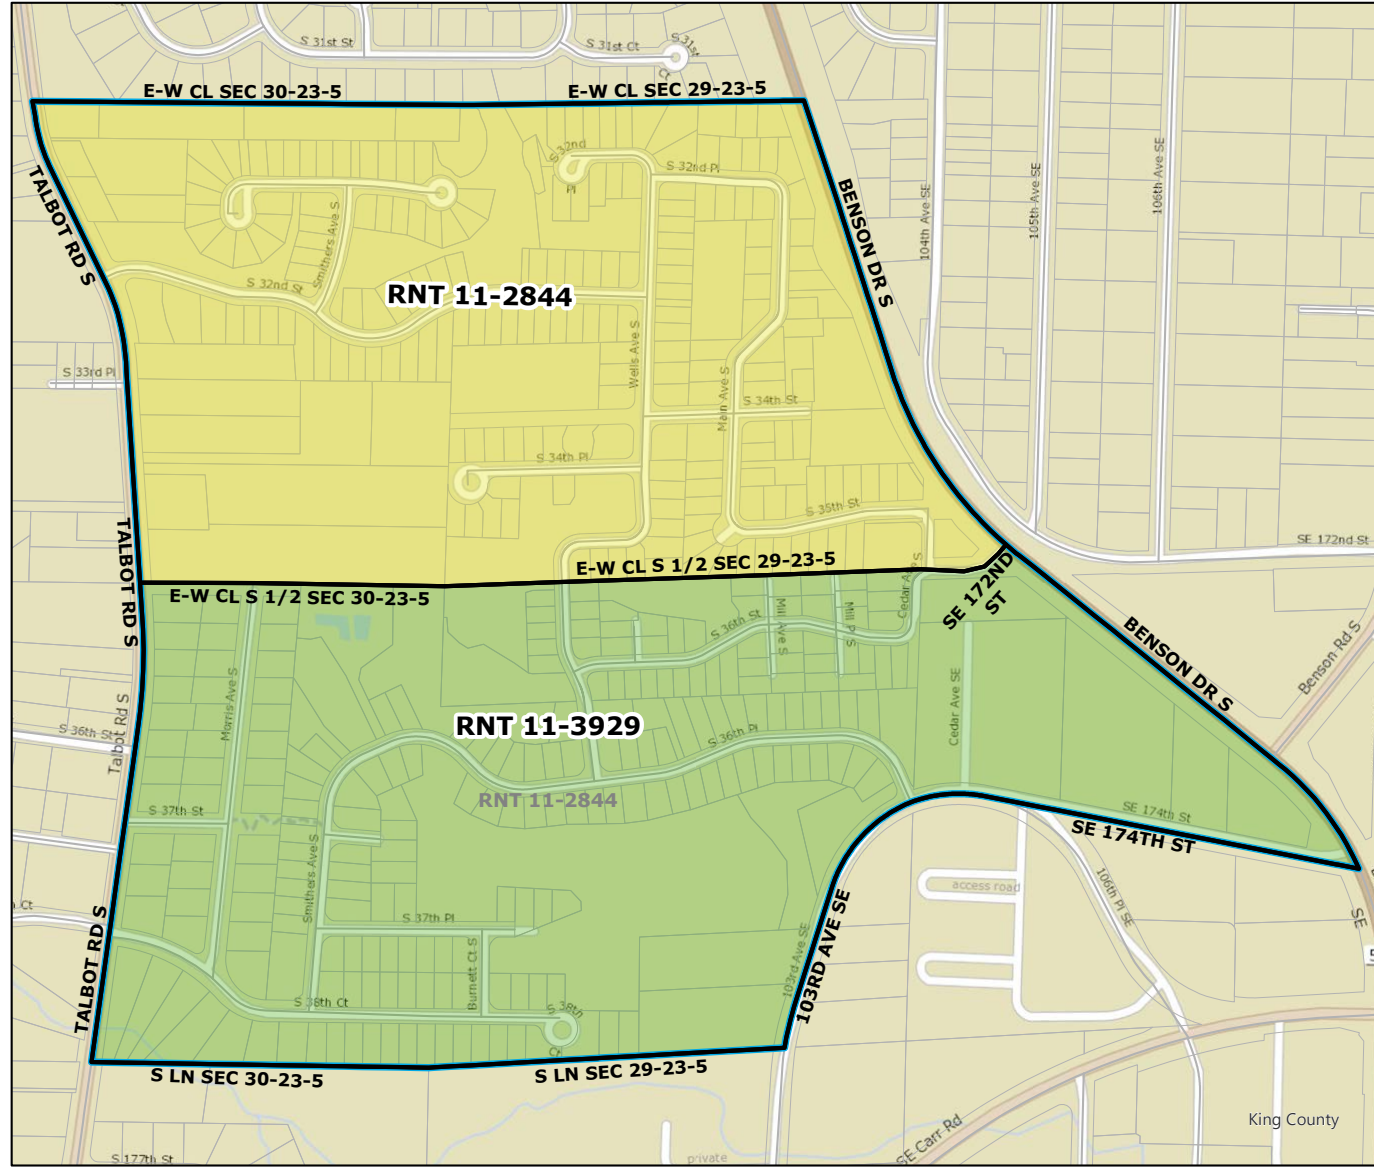

Legend

- Original Precinct(s)
- New Precinct(s)
- Altered Precinct(s)

2021 Precinct Alterations

Code	Precinct Name	LG	CG	CC
3929	RNT 11-3929	11	9	5
2844	RNT 11-2844	11	9	5

Original Precinct(s)				
2844	RNT 11-2844	11	9	5